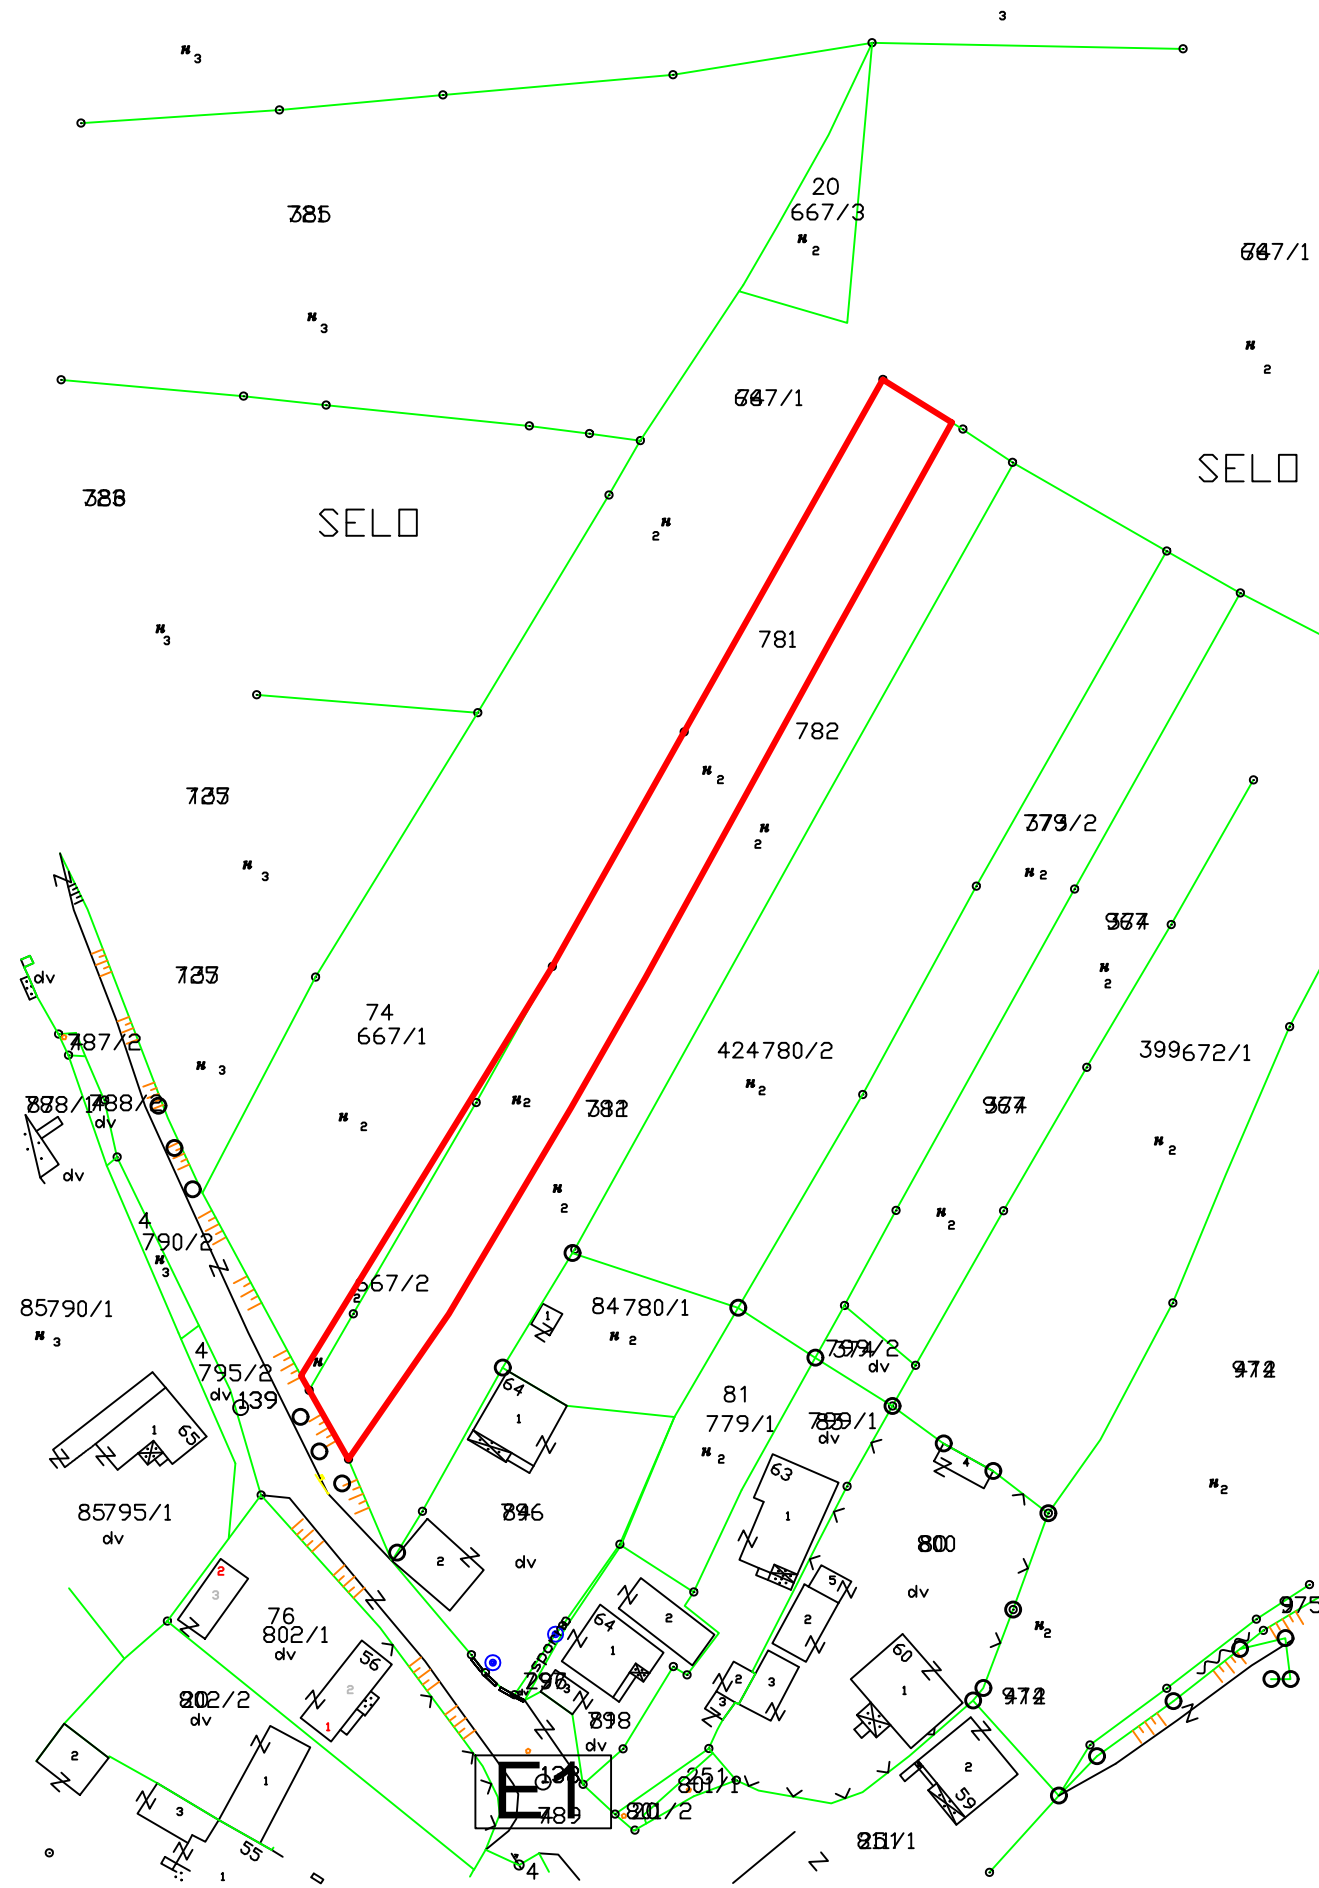

УРБАНИСТИЧКИ ПРОЕКТ вон опфат на урбанистички план со намена А4.3- семејни куќи за времен престој-викенд куќи за формирање на градежна парцела на КП 781 и КП 667/2, КО Отовица, Општина Велес

ЛЕГЕНДА

----- ГРАНИЦА НА ПРОЕКТЕН ОПФАТ

ДГППУ ТИПИНГ

ул.8ми септември 11/1 Велес моб 075 493 400

Ажурирана геодетска подлога со опфат

Р 1:1000

УРБАНИСТИЧКИ ПРОЕКТ вон опфат на урбанистички план со намена А4.3- семејни куќи за времен престој-викенд куќи за формирање на градежна парцела на КП 781 и КП 667/2, КО Отовица, Општина Велес